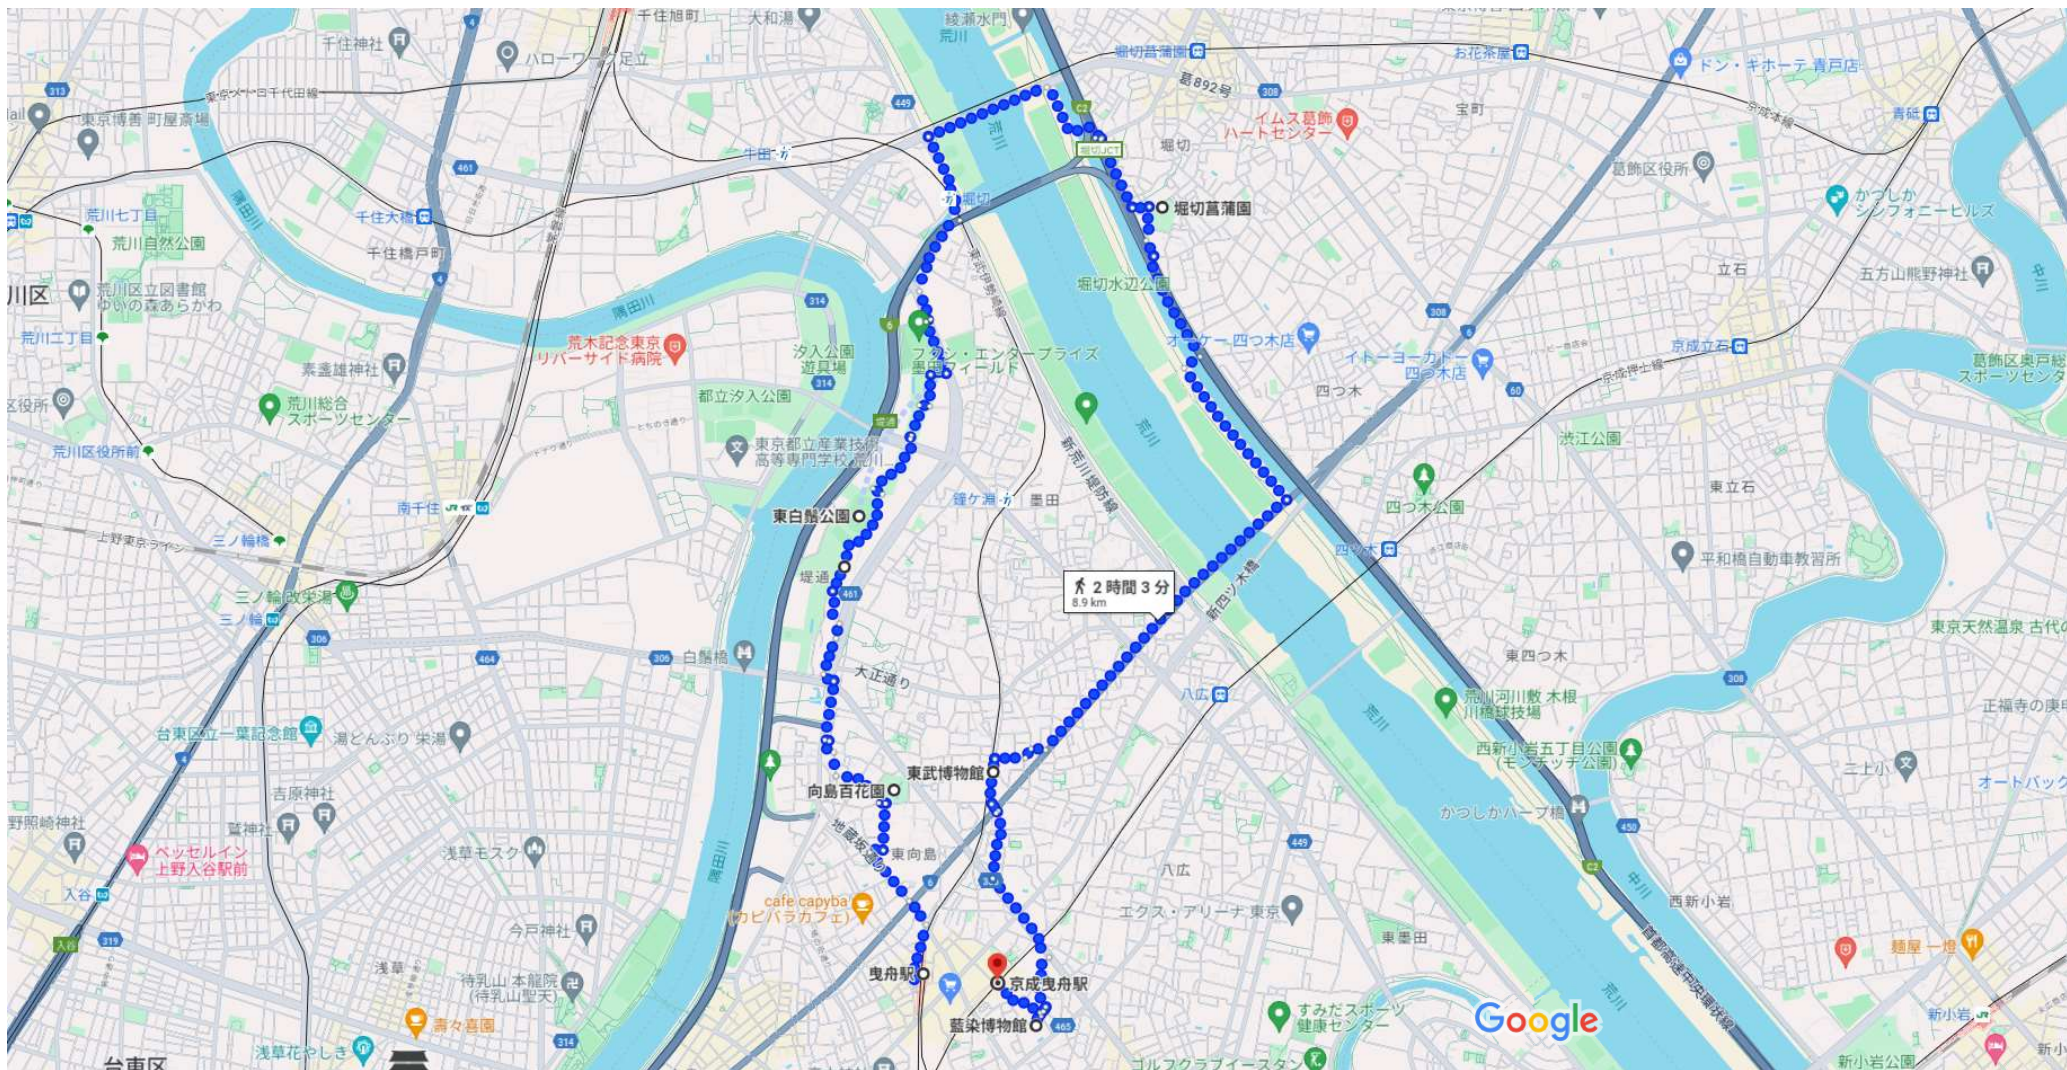

曳舟駅、〒131-0032 東京都墨田区東向島2丁目2-6 から 京成曳舟駅、〒131-0046 東京都墨田区京島 徒歩 8.9 km、2時間3分
1丁目4-5

地図データ ©2024 Google 200 m

地藏坂通り 経由

2 時間 3 分

8.9 km